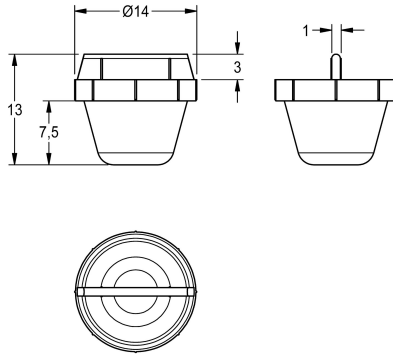

KWC Strainer

Modell-Linie: SPARE-PARTS-GENER. | ASXX9012
Pièces de rechange | Pièces de rechange robinetterie

KWC-No.

2000104693

Strainer made of stainless steel, packing unit 10 pieces

Données techniques

Profondeur totale	14 mm
Hauteur totale	13 mm
Largeur totale	14 mm
Unité de remplissage	10
Unité de mesure	Pièces
teamNumber	0