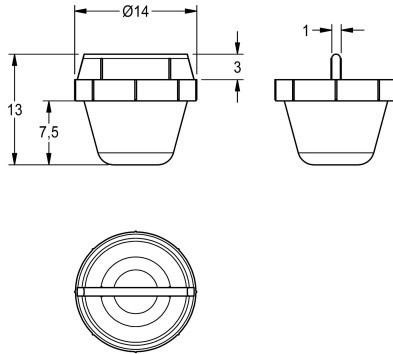

KWC Strainer

Modell-Linie: SPARE-PARTS-GENER. | ASXX9012
Ricambi | Accessori per rubinetterie per lavabi

KWC-No.

2000104693

Strainer made of stainless steel, packing unit 10 pieces

Dati tecnici

Profondità totale	14 mm
Altezza totale	13 mm
Larghezza complessiva	14 mm
Capacità	10
Quantità UOM	Pezzi
teamNumber	0