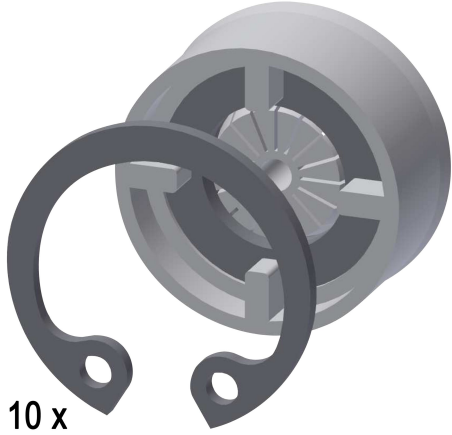

## KWC

Durchflussmengenregler 6 l/min

Modell-Linie: SPARE-PARTS-GENER. | ASXX1016  
Zubehör und Funktionsteile | Ersatzteile Duschen

10 x

KWC-Nr.

2000104701

Durchflussmengenregler 6,0 l/min, Verpackungseinheit 10 Stück

### Technische Daten

|               |        |
|---------------|--------|
| Gesamttiefe   | 18 mm  |
| Gesamthöhe    | 8 mm   |
| Gesamtbreite  | 18 mm  |
| Füllmenge     | 10     |
| Mengeneinheit | Stücke |