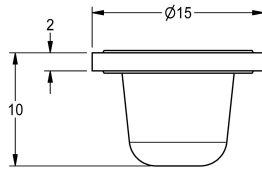

KWC

Siebe

Modell-Linie: SPARE-PARTS-GENER. | ASXX1017
Zubehör und Funktionsteile | Ersatzteile Armaturen

KWC-Nr.

2000104702

Sieb, Verpackungseinheit 10 Stück

Technische Daten

Gesamttiefe	15 mm
Gesamthöhe	10 mm
Gesamtbreite	15 mm
Füllmenge	10
Mengeneinheit	Stücke