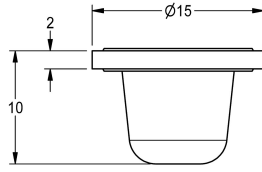

## KWC Siebe

Modell-Linie: SPARE-PARTS-GENER. | ASXX1017  
Zubehör und Funktionsteile | Ersatzteile Armaturen

### KWC-Nr.

**2000104702**

Sieb, Verpackungseinheit 10 Stück

### Technische Daten

Gesamttiefe	15 mm
Gesamthöhe	10 mm
Gesamtbreite	15 mm
Füllmenge	10
Mengeneinheit	Stücke
teamNumber	0