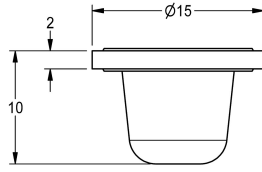

## KWC Siebe

Modell-Linie: SPARE-PARTS-GENER. | ASXX1017  
Zubehör und Funktionsteile | Ersatzteile Armaturen

### KWC-Nr.

**2000104702**

Sieb, Verpackungseinheit 10 Stück

### Technische Daten

Gesamttiefe	15 mm
Gesamthöhe	10 mm
Gesamtbreite	15 mm
Füllmenge	10
Mengeneinheit	Stücke