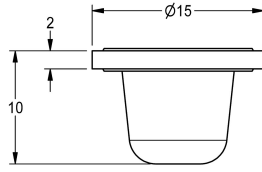

## KWC Strainer

Modell-Linie: SPARE-PARTS-GENER. | ASXX1017  
Pièces de rechange | Pièces de rechange robinetterie

### Données techniques

Profondeur totale	15 mm
Hauteur totale	10 mm
Largeur totale	15 mm
Unité de remplissage	10
Unité de mesure	Pièces
teamNumber	0