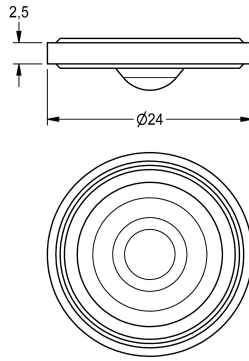

KWC

Siebdichtung 24 x 17 x 2,5 mm

Modell-Linie: SPARE-PARTS-GENER. | ASXX9011
Zubehör und Funktionsteile | Ersatzteile Armaturen

KWC-Nr.

2000104706

Siebdichtung 24 x 17 x 2,5 mm, Verpackungseinheit 10 Stück

Technische Daten

Gesamttiefe	24 mm
Gesamthöhe	3.75 mm
Gesamtbreite	24 mm
Füllmenge	10
Mengeneinheit	Stücke