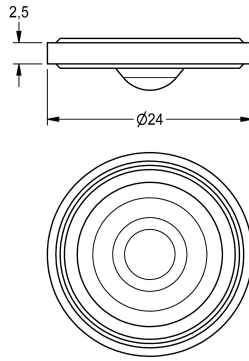

KWC

Siebichtung 24 x 17 x 2,5 mm

Modell-Linie: SPARE-PARTS-GENER. | ASXX9011
Zubehör und Funktionsteile | Ersatzteile Armaturen

KWC-Nr.

2000104706

Siebichtung 24 x 17 x 2,5 mm, Verpackungseinheit 10 Stück

Technische Daten

Gesamttiefe	24 mm
Gesamthöhe	3.75 mm
Gesamtbreite	24 mm
Füllmenge	10
Mengeneinheit	Stücke
teamNumber	0
sanitasTroeschNumber	6966 204.000.000