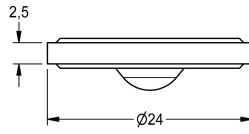

## KWC

Siebdichtung 24 x 17 x 2,5 mm

Modell-Linie: SPARE-PARTS-GENER. | ASXX9011  
Zubehör und Funktionsteile | Ersatzteile Armaturen

### KWC-Nr.

**2000104706**

Siebdichtung 24 x 17 x 2,5 mm, Verpackungseinheit 10 Stück

### Technische Daten

Gesamttiefe	24 mm
Gesamthöhe	3.75 mm
Gesamtbreite	24 mm
Füllmenge	10
Mengeneinheit	Stücke