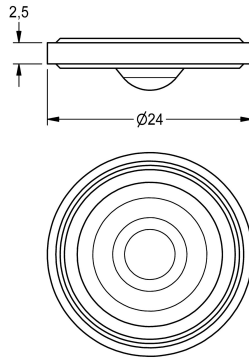

KWC

Strainer seal 24 x 17 x 2.5 mm

Modell-Linie: SPARE-PARTS-GENER. | ASXX9011
Pièces de rechange | Pièces de rechange robinetterie

KWC-No.

2000104706

Strainer seal 24 x 17 x 2,5 mm, packing unit 10 pieces

Données techniques

Profondeur totale	24 mm
Hauteur totale	3.75 mm
Largeur totale	24 mm
Unité de remplissage	10
Unité de mesure	Pièces
teamNumber	0
sanitasTroeschNumber	6966