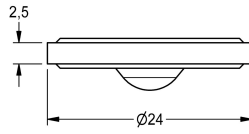

KWC

Strainer seal 24 x 17 x 2.5 mm

Modell-Linie: SPARE-PARTS-GENER. | ASXX9011

Ricambi | Accessori per rubinetterie per lavabi

KWC-No.

2000104706

Strainer seal 24 x 17 x 2,5 mm, packing unit 10 pieces

Dati tecnici

Profondità totale	24 mm
Altezza totale	3.75 mm
Larghezza complessiva	24 mm
Capacità	10
Quantità UOM	Pezzi
teamNumber	0
sanitasTroeschNumber	6966