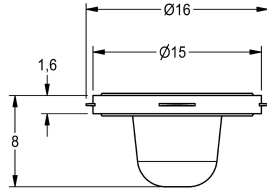

## KWC

Siebichtung 16 x 8 x 1,6 mm

Modell-Linie: SPARE-PARTS-GENER. | ASXX1012  
Zubehör und Funktionsteile | Ersatzteile Armaturen

### KWC-Nr.

**2000104720**

Siebichtung 16 x 8 x 1,6 mm, Verpackungseinheit 10 Stück

### Technische Daten

Gesamttiefe	16 mm
Gesamthöhe	8 mm
Gesamtbreite	16 mm
Füllmenge	10
Mengeneinheit	Stücke