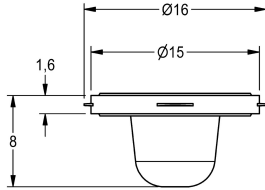

## KWC

Siebichtung 16 x 8 x 1,6 mm

Modell-Linie: SPARE-PARTS-GENER. | ASXX1012  
Zubehör und Funktionsteile | Ersatzteile Armaturen

### KWC-Nr.

**2000104720**

Siebichtung 16 x 8 x 1,6 mm, Verpackungseinheit 10 Stück

### Technische Daten

Gesamttiefe	16 mm
Gesamthöhe	8 mm
Gesamtbreite	16 mm
Füllmenge	10
Mengeneinheit	Stücke