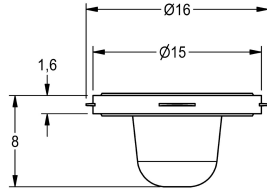

KWC

Siebichtung 16 x 8 x 1,6 mm

Modell-Linie: SPARE-PARTS-GENER. | ASXX1012
Zubehör und Funktionsteile | Ersatzteile Armaturen

KWC-Nr.

2000104720

Siebichtung 16 x 8 x 1,6 mm, Verpackungseinheit 10 Stück

Technische Daten

Gesamttiefe	16 mm
Gesamthöhe	8 mm
Gesamtbreite	16 mm
Füllmenge	10
Mengeneinheit	Stücke
teamNumber	0
sanitasTroeschNumber	6966 205.000.000