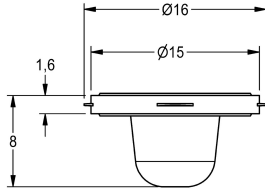

## KWC

Siebichtung 16 x 8 x 1,6 mm

Modell-Linie: SPARE-PARTS-GENER. | ASXX1012  
Zubehör und Funktionsteile | Ersatzteile Armaturen

### KWC-Nr.

**2000104720**

Siebichtung 16 x 8 x 1,6 mm, Verpackungseinheit 10 Stück

### Technische Daten

|               |        |
|---------------|--------|
| Gesamttiefe   | 16 mm  |
| Gesamthöhe    | 8 mm   |
| Gesamtbreite  | 16 mm  |
| Füllmenge     | 10     |
| Mengeneinheit | Stücke |