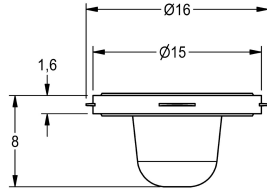

## KWC

Joint filtres 16 x 8 x 1,6 mm

Modell-Linie: SPARE-PARTS-GENER. | ASXX1012  
Pièces de rechange | Pièces de rechange robinetterie

### KWC-No.

**2000104720**

Joint filtres 16 x 8 x 1,6 mm, emballage de 10 pièces

### Données techniques

Profondeur totale	16 mm
Hauteur totale	8 mm
Largeur totale	16 mm
Unité de remplissage	10
Unité de mesure	Pièces
teamNumber	0
sanitasTroeschNumber	6966 205.000.000