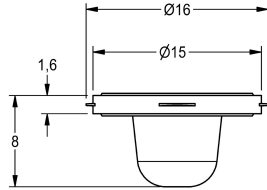

KWC

Guarnizione filtro 16 x 8 x 1,6 mm

Modell-Linie: SPARE-PARTS-GENER. | ASXX1012

Ricambi | Accessori per rubinetterie per lavabi

KWC-No.

2000104720

Guarnizione per filtro 16 x 8 x 1,6 mm, unità di imballaggio 10 pezzi

Dati tecnici

Profondità totale	16 mm
Altezza totale	8 mm
Larghezza complessiva	16 mm
Capacità	10
Quantità UOM	Pezzi
teamNumber	0
sanitasTroeschNumber	6966 205.000.000