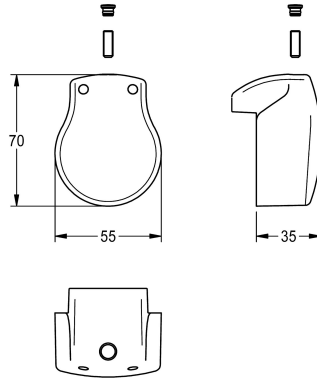

KWC Griffdruckkappe

Modell-Linie: AQUAMIX | EAQMX0016
Zubehör und Funktionsteile | Ersatzteile Armaturen

KWC-Nr.

2000104775

AQUAMIX-Griffdruckkappe, komplett mit Markierungsstopfen.

Technische Daten

Füllmenge

1

Mengeneinheit

Stück