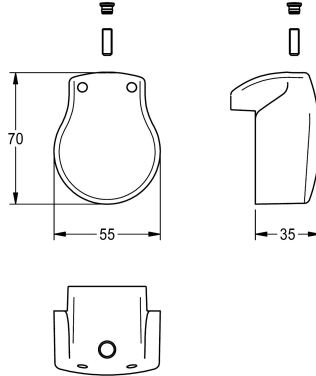

KWC

Handle push cap

Modell-Linie: AQUAMIX | EAQMX0016

Pièces de rechange | Pièces de rechange robinetterie

KWC-No.

2000104775

Capuchon a pression de la poignée

Données techniques

Unité de remplissage

1

Unité de mesure

Pièce

teamNumber

0

sanitasTroeschNumber

6966 178