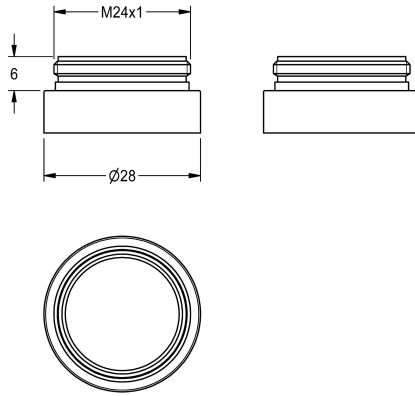

KWC

Těleso perlátoru

Modell-Linie: SPARE-PARTS-GENER. | ZTAPS0005

Příslušenství a funkční díly | Příslušenství Umyvadlové armatury

KWC-No.

2000104778

Těleso perlátoru

Těleso perlátoru s pojistkou proti odcizení, pro mycí armatury, M 24 × 1, z mosazi, leštěné, chromované