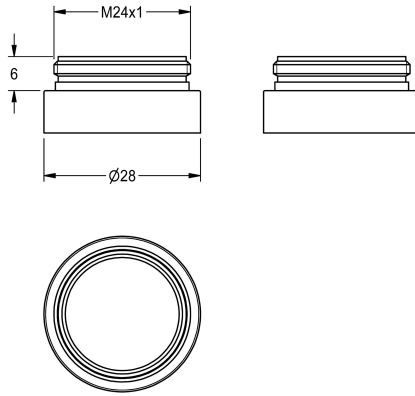

KWC

Diebstahlhemmendes Perlatorgehäuse

Modell-Linie: SPARE-PARTS-GENER. | ZTAPS0005
Zubehör und Funktionsteile | Ersatzteile Armaturen

KWC-Nr.

2000104778

Diebstahlhemmendes Perlatorgehäuse

Diebstahlhemmendes Perlatorgehäuse, für Wascharmaturen, M 24 x 1, aus Messing poliert verchromt.

Technische Daten

Füllmenge

1

Mengeneinheit

Stück

Ersatzteile

Spezialschlüssel

2000105960