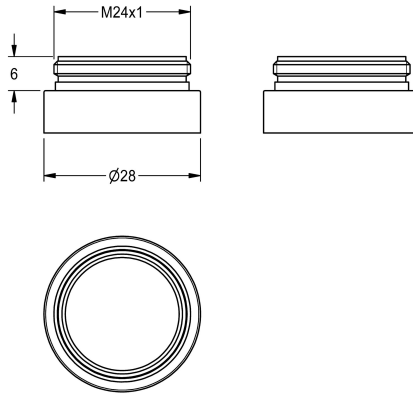

KWC

Diebstahlhemmendes Perlatorgehäuse

Modell-Linie: SPARE-PARTS-GENER. | ZTAPS0005

Zubehör und Funktionsteile | Ersatzteile Armaturen

KWC-Nr.

2000104778

Diebstahlhemmendes Perlatorgehäuse

Diebstahlhemmendes Perlatorgehäuse, für Wascharmaturen, M 24 x 1, aus Messing poliert verchromt.

Technische Daten

Füllmenge

1

Mengeneinheit

Stück

Ersatzteile

Spezialschlüssel

2000105960