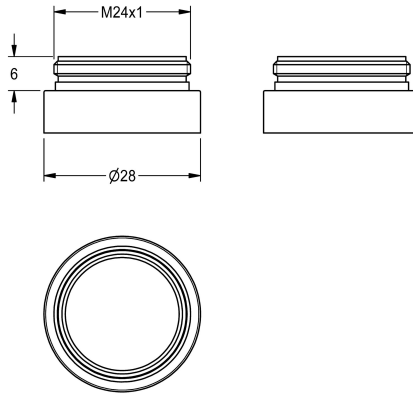

KWC

Diebstahlhemmendes Perlatorgehäuse

Modell-Linie: SPARE-PARTS-GENER. | ZTAPS0005

Zubehör und Funktionsteile | Zubehör und Funktionsteile

KWC-Nr.

2000104778

Diebstahlhemmendes Perlatorgehäuse

Diebstahlhemmendes Perlatorgehäuse, für Wascharmaturen, M 24 x 1, aus Messing poliert verchromt.

Technische Daten

Füllmenge

1

Mengeneinheit

Stück

teamNumber

0

Ersatzteile