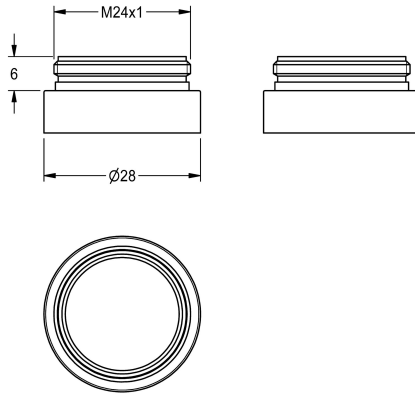

KWC

Diebstahlhemmendes Perlatorgehäuse

Modell-Linie: SPARE-PARTS-GENER. | ZTAPS0005

Zubehör und Funktionsteile | Ersatzteile Armaturen

KWC-Nr.

2000104778

Diebstahlhemmendes Perlatorgehäuse

Diebstahlhemmendes Perlatorgehäuse, für Wascharmaturen, M 24 x 1, aus Messing poliert verchromt.

Technische Daten

Füllmenge

1

Mengeneinheit

Stück

Ersatzteile

Spezialschlüssel

2000105960