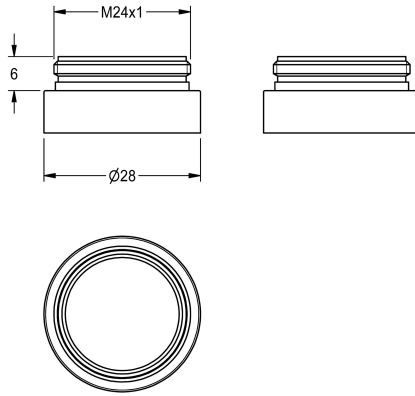

KWC

Boîtier d'aérateur antivol

Modell-Linie: SPARE-PARTS-GENER. | ZTAPS0005
Pièces de rechange | Pièces de rechange robinetterie

KWC-No.

2000104778
Boîtier d'aérateur antivol

Boîtier d'aérateur antivol, pour robinetterie de lavage, M 24 x 1, en laiton chromé poli.

Données techniques

Unité de remplissage

1

Unité de mesure

Pièce