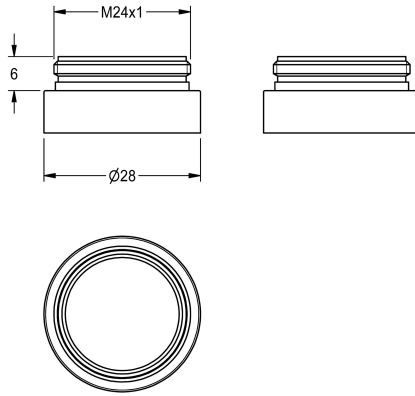

KWC

Diefstalbestendige perlator

Modell-Linie: SPARE-PARTS-GENER. | ZTAPS0005
Reserve onderdelen | Reserve-onderdelen kranen

KWC-No.

2000104778

Diefstalbestendige perlator

Diefstalbestendige perlator voor kranen, M 24 x 1, van messing gepolijst verchromd

Technical Data

Vulhoeveelheid

1

Hoeveelheid meeteenheid

Stuk