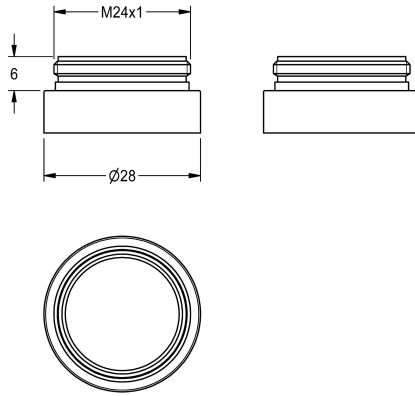

### Theft-proof housing for aerator

Modell-Linie: SPARE-PARTS-GENER. | ZTAPS0005

Aksesoria i elementy funkcyjne | Części zamienne do armatur umywalkowych

#### KWC-No.

**2000104778**

Obudowa do perlatora antykradzieżowego

Obudowa do perlatora antykradzieżowego do armatury umywalkowej, M 24 x 1, mosiądz chromowany polerowany.