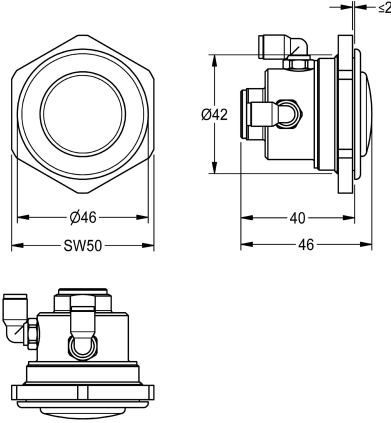

KWC

Ventil dálkové regulace

Modell-Linie: SPARE-PARTS-GENER. | EFLSY0027

Příslušenství a funkční díly | Náhradní díly Splachovací systémy

KWC-No.

2000104780

Ventil dálkové regulace

Technické údaje