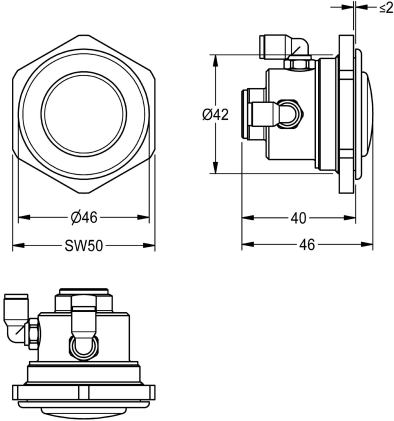

## KWC Fernbetätigungsventil

Modell-Linie: SPARE-PARTS-GENER. | EFLSY0027  
Zubehör und Funktionsteile | Ersatzteile Spülarmaturen

### KWC-Nr.

2000104780

Fernbetätigungsventil mit Druckknopfbetätigung, zur Montage in der Edelstahlabdeckplatte, Anschlüsse für Steuerleitung.

### Technische Daten

Füllmenge

1

Mengeneinheit

Stück