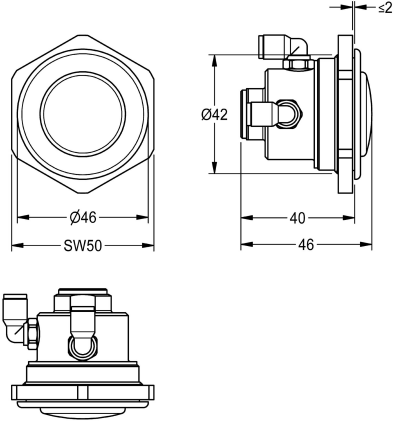

## KWC Fernbetätigungsventil

Modell-Linie: SPARE-PARTS-GENER. | EFLSY0027  
Zubehör und Funktionsteile | Ersatzteile Spülarmaturen

### KWC-Nr.

**2000104780**

Fernbetätigungsventil mit Druckknopfbetätigung, zur Montage in der Edelstahlabdeckplatte, Anschlüsse für Steuerleitung.

### Technische Daten

Füllmenge

1

Mengeneinheit

Stück

teamNumber

0