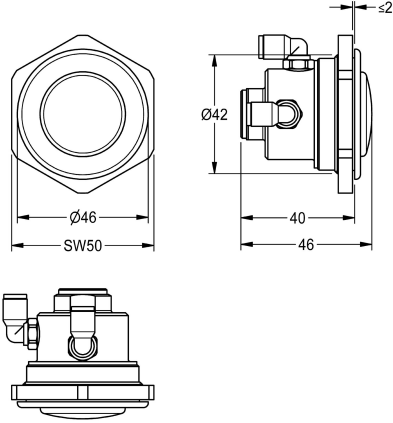

KWC Fernbetätigungsventil

Modell-Linie: SPARE-PARTS-GENER. | EFLSY0027
Zubehör und Funktionsteile | Ersatzteile Spülarmaturen

KWC-Nr.

2000104780

Fernbetätigungsventil mit Druckknopfbetätigung, zur Montage in der Edelstahlabdeckplatte, Anschlüsse für Steuerleitung.

Technische Daten

Füllmenge

1

Mengeneinheit

Stück