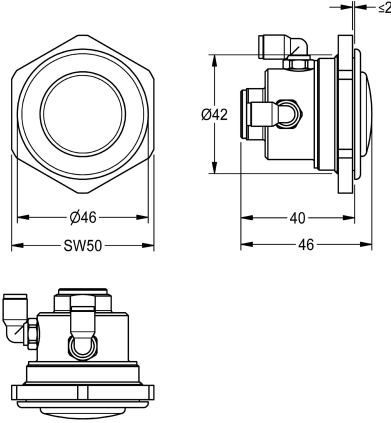

KWC

Válvula de control remoto

Modell-Linie: SPARE-PARTS-GENER. | EFLSY0027

Piezas de repuesto | Recambios de sistemas de enjuague

KWC-No.

2000104780

Válvula de control remoto

Datos técnicos

Cantidad

1

Cantidad de unidades de medición

Piezas