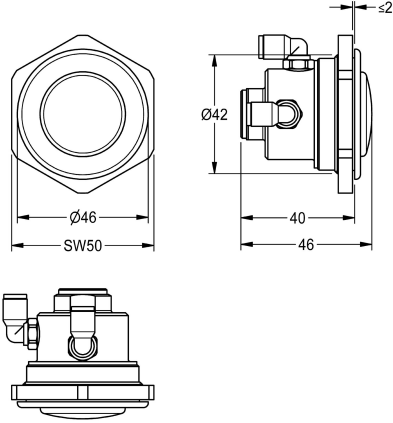

KWC Soupape

Modell-Linie: SPARE-PARTS-GENER. | EFLSY0027
Pièces de rechange | Pièces de rechange système de rinçage

KWC-No.

2000104780

Soupape (bouton poussoir), pour AQRM555

Données techniques

Unité de remplissage

1

Unité de mesure

Pièce

teamNumber

0