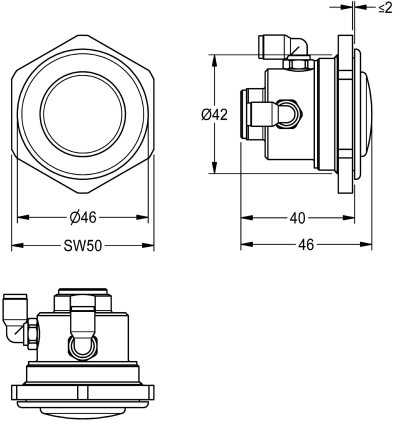

KWC

Klep voor afstandsbediening

Modell-Linie: SPARE-PARTS-GENER. | EFLSY0027

Reserve onderdelen | Reserve-onderdelen spoelsystemen

KWC-No.

2000104780

Klep voor afstandsbediening

Technical Data

Vulhoeveelheid

1

Hoeveelheid meeteenheid

Stuk