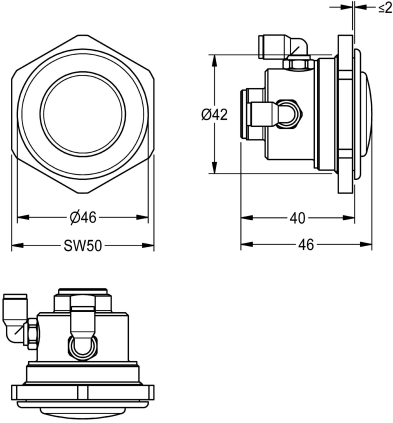

#### KWC-No.

2000104780

Zawór do armatury spłukującej

#### Dane techniczne

Pojemność

1

Ilość uom

Sztuki