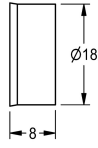

KWC

Flow controller 12.0 l/min

Modell-Linie: SPARE-PARTS-GENER. | ESHHE0002

Varaosat | Varaosat suihkut

KWC-No.

2000104783

Virtauksen säädin 12.0 l/min.

Flow controller 12.0 l/min

Tekniset tiedot

Täyttömäärä

1

Määrä mittayksikkö

Kappaleita

IviCode

0