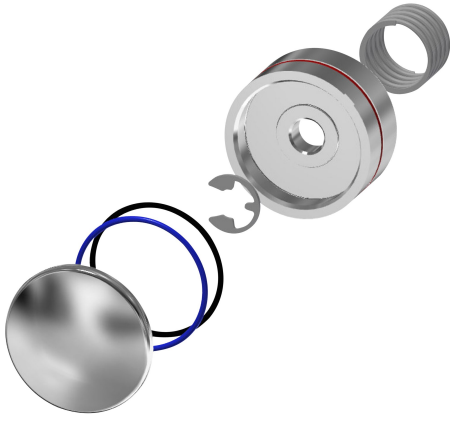

KWC Druckkappe

Modell-Linie: AQUALINE | ESHOW0039
Zubehör und Funktionsteile | Ersatzteile Duschen

KWC-Nr.

2000104784

Druckkappe zum AQUALINE-Selbstschluss-Durchgangsventil DN 15.

Technische Daten

Füllmenge

1

Mengeneinheit

Stück