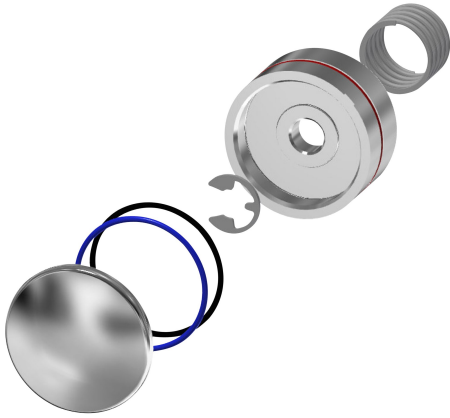

## KWC

### Caperuza de pulsador

Modell-Linie: AQUALINE | ESHOW0039

Piezas de repuesto | Piezas de repuesto para duchas

#### KWC-No.

2000104784

Caperuza de pulsador para válvula de paso con cierre automático AQUALINE DN 15.