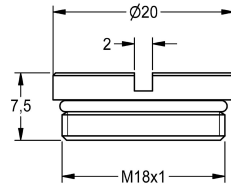

KWC

Zitting voor wisselklep DN 15

Modell-Linie: SPARE-PARTS-GENER. | ESHOW0040
Reserve onderdelen | Reserve-onderdelen kranen

KWC-No.

2000104790

Zitting voor wisselklep DN 15 met O-ring

Technical Data

Vulhoeveelheid