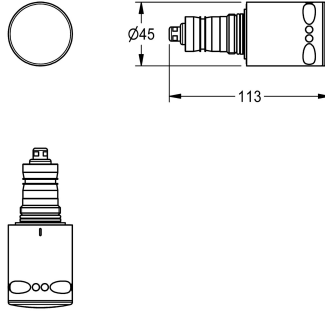

KWC

Thermostatsteuereinheit

Modell-Linie: SPARE-PARTS-GENER. | EAQLT0017
Zubehör und Funktionsteile | Ersatzteile Duschen

KWC-Nr.

2000104798

Thermostatsteuereinheit bestehend aus Temperaturwahlgriff aus Metall und Thermoelement mit nicht steigender Spindel.

Technische Daten

Füllmenge

1

Mengeneinheit

Stück