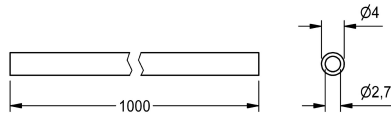

KWC Fernbetätigungsschlauch

Modell-Linie: SPARE-PARTS-GENER. | EAQLN0019
Zubehör und Funktionsteile | Ersatzteile Armaturen

KWC-Nr.

2000104803

Fernbetätigungsschlauch (in Meter), Kunststoff

Technische Daten