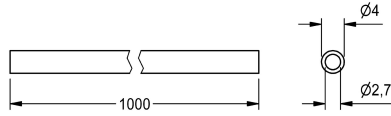

KWC

Tubo Flexible control remoto

Modell-Linie: SPARE-PARTS-GENER. | EAQLN0019

Piezas de repuesto | Accesorio Griferías de lavado

KWC-No.

2000104803

Tubo flexible con control a distancia (por metros), plástico

Datos técnicos

Cantidad

1

Cantidad de unidades de medición

Piezas