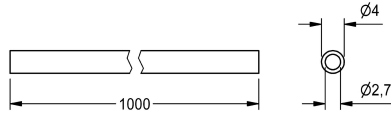

KWC Flexible

Modell-Linie: SPARE-PARTS-GENER. | EAQLN0019
Pièces de rechange | Pièces de rechange robinetterie

KWC-No.

2000104803

Flexible (en mètre), matière plastique

Données techniques

Unité de remplissage

1

Unité de mesure

Pièce

teamNumber

0