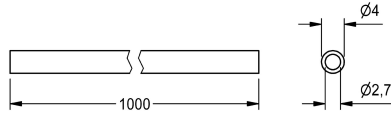

KWC

Flessibile per doccia

Modell-Linie: SPARE-PARTS-GENER. | EAQLN0019

Ricambi | Accessori per rubinetterie per lavabi

KWC-No.

2000104803

Flessibile in plastica per doccia (in metri)

Dati tecnici