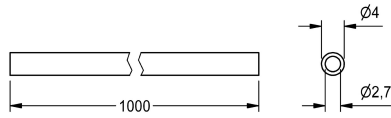

KWC

Flessibile per doccia

Modell-Linie: SPARE-PARTS-GENER. | EAQLN0019

Ricambi | Accessori per rubinetterie per lavabi

KWC-No.

2000104803

Flessibile in plastica per doccia (in metri)

Dati tecnici

Capacità

1

Quantità UOM

Pezzi