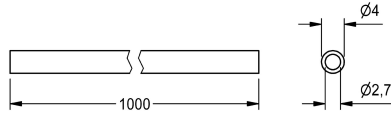

## KWC

Slang voor afstandsbediening

Modell-Linie: SPARE-PARTS-GENER. | EAQLN0019

Reserve onderdelen | Reserve-onderdelen kranen

### KWC-No.

2000104803

Slang voor afstandsbediening (in meter), kunststof