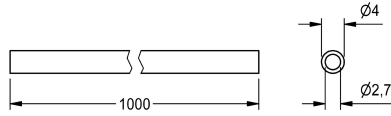

KWC

Remote operation hose

Modell-Linie: SPARE-PARTS-GENER. | EAQLN0019

Aksesoria i elementy funkcyjne | Części zamienne do armatur umywalkowych

KWC-No.

2000104803

Wężyk do armatury sptukujqcej (w metrach), tworzywo sztuczne

Dane techniczne

Pojemnořć

1

Ilořć uom

Sztuki