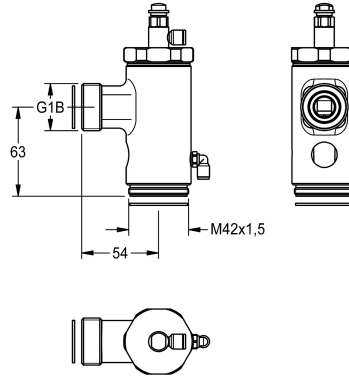

KWC

WC-Druckspüler DN 20

Modell-Linie: SPARE-PARTS-GENER. | EAQLN0020

Zubehör und Funktionsteile | Ersatzteile Spülarmaturen

KWC-Nr.

2000104835

AQUALINE-WC-Druckspüler DN 20 für Fernbetätigung, ohne Verschraubung und Spülrohr, für Wandeinbau.

Technische Daten

Füllmenge

1

Mengeneinheit

Stück