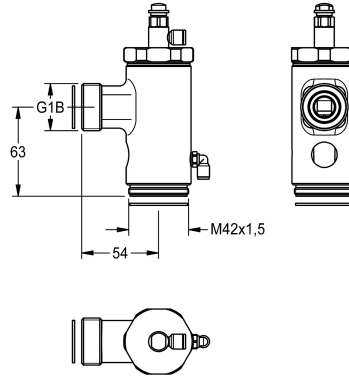

### WC-Druckspüler DN 20

Modell-Linie: SPARE-PARTS-GENER. | EAQLN0020

Zubehör und Funktionsteile | Ersatzteile Spülarmaturen

#### KWC-Nr.

2000104835

AQUALINE-WC-Druckspüler DN 20 für Fernbetätigung, ohne Verschraubung und Spülrohr, für Wandeinbau.