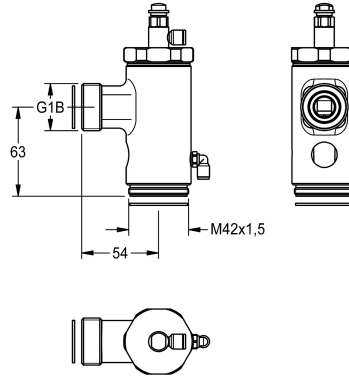

## KWC

WC flush valve DN 20

Modell-Linie: SPARE-PARTS-GENER. | EAQLN0020

Ricambi | Ricambi per flussometri

### KWC-No.

2000104835

Flussometro WC DN20 per comando remoto,  
montaggio ad incasso, senza connessioni, senza tubo di cacciata