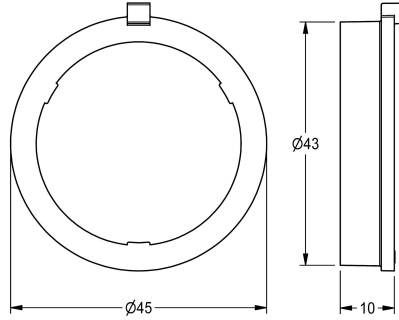

#### KWC-Nr.

2000104837

AQUAMIX-Temperaturanschlagring

#### Technische Daten

Füllmenge

1

Mengeneinheit

Stück

teamNumber

0